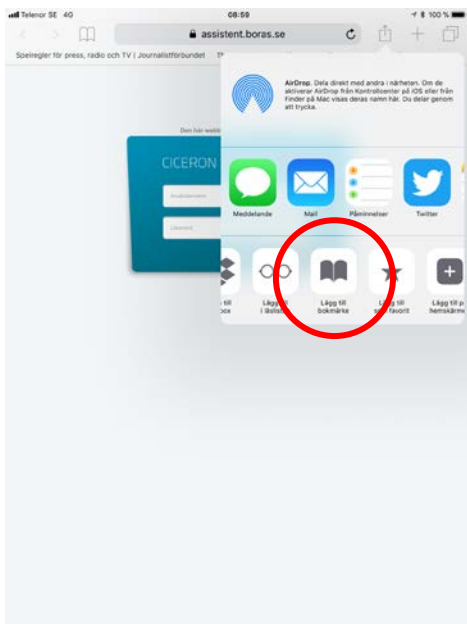

Lägg till Ciceron Assistent som en favorit på hemskrmen

Börja med att surfa mot assistent.boras.se via Safari.

Du kommer då till följande inloggningssida.

Klicka på den markerade symbolen enligt bilden nedan.

Du får då upp nedanstående dialog, välj ”Lägg till på hemskärmen”

Nedanstående dialog visas och du väljer ”Spara”

Du hittar nu Ciceron Assistent på hemmaskärmen.