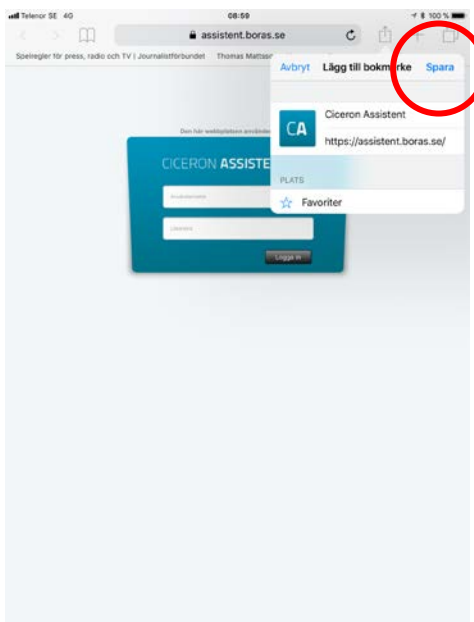

Lägg till Ciceron Assistent som en favorit på hemskrmen

Börja med att surfa mot assistent.boras.se via Safari.

Du kommer då till följande inloggningssida.

Klicka på den markerade symbolen enligt bilden nedan.

Du får då upp nedanstående dialog, välj ”Lägg till på hemskärmen”

Nedanstående dialog visas och du väljer ”Spara”

Du hittar nu Ciceron Assistent på hemmaskärmen.