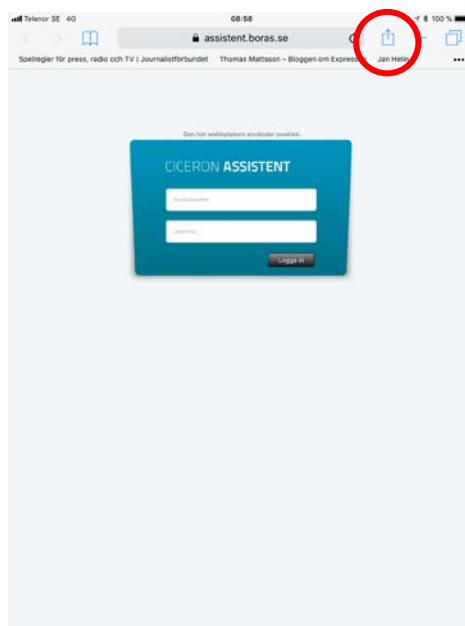

Lägg till Ciceron Assistent som en favorit på hemskrmen

Börja med att surfa mot assistent.boras.se via Safari.

Du kommer då till följande inloggningssida.

Klicka på den markerade symbolen enligt bilden nedan.

Du får då upp nedanstående dialog, välj ”Lägg till på hemskärmen”

Nedanstående dialog visas och du väljer ”Spara”

Du hittar nu Ciceron Assistent på hemmaskärmen.